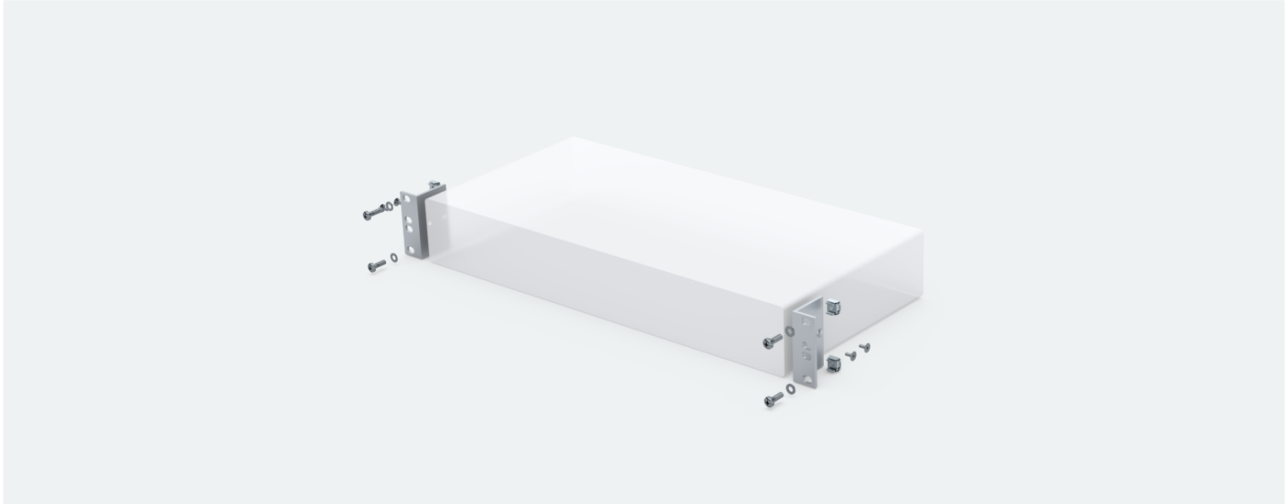

19" RM-SET-436-1.5RU

Zubehör, Artikelnummer A7000010

Einbau- und Schrauben-Sets für die Rackmontage.

DETAILS

GERÄT

- Hinweis: nicht geeignet für Geräte der VisionXS- und VisionXS-IP-Serien

TECHNISCHE DATEN

Allgemein	Produktgruppe	Zubehör
	Produktfamilie	Rack-Mount-Sets
Gehäuse	Gewicht ca.	0,3 kg